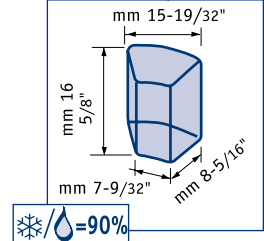

TC 180

MDT4F12

MDT5N25

MDT5N40

CD 40

HD 356

HD 156

CUBELET ICE