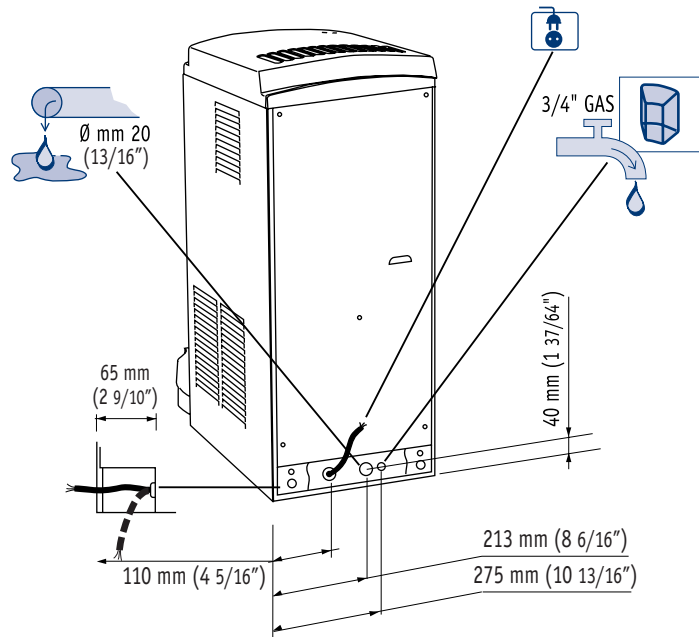

TC 180

TC 180 AS		4235 [Btu/h] 1240 [W]	3 x 1,5 [Ømm²]	550 [W]	10 A FUSE	13 [kWh] 24h	90 [L/24h] 24 [gal/h]	64 [kg] 141 [lbs]	73 [kg] 161 [lbs]				

TC 180 A

°F	50°	60°	70°	90°	
°C	10°	15°	21°	32°	
10°	150	145	142	134	kg
50°	331	320	313	295	lbs
21°	124	120	116	109	kg
70°	273	265	256	240	lbs
32°	99	94	90	81	kg
90°	218	207	198	179	lbs
38°	91	87	82	75	kg
100	201	192	181	165	lbs

Minimum		Maximum
10°C (50°F)		40°C (104°F)
5°C (41°F)		35°C (95°F)
-10%		+10%
1 BAR 14 psi		5 BAR 70 psi

Machine requires voltage indicated on rating name plate. Failures caused by improper voltage are not considered factory defects. Scotsman products are not designed for outdoor installation. Extended periods of operation at temperatures exceeding the above limitations constitutes misuse under the terms of Scotsman Limited Warranty, resulting in a loss.

La machine doit être raccordée conformément au voltage indiqué sur la plaque signalétique. Les éventuels dégâts causés par un non respect de cette consigne ne peuvent être considérés comme des défauts de fabrication. Les machines à glace Scotsman ne sont pas conçues pour être utilisées à l'extérieur. Le fonctionnement prolongé à des températures supérieures ou inférieures aux limites ci-dessus sont considérées comme une mauvaise utilisation dans le cadre de la garantie Scotsman.

Der Eisbereiter benötigt eine Stromspannung gemäß Geräte-Typenschild. Störungen oder Ausfälle, durch den Betrieb mit falscher Stromspannung sind keine Fabrikationsfehler und fallen nicht unter Garantie. Scotsman Eisbereiter sind nicht für die Installation im Freien geeignet. Der längere Betrieb bei Temperaturen über den obigen Grenzwerten ist eine falsche Anwendung und bedeutet den Verlust der Garantieleistung.

Los requerimientos eléctricos de la máquina están indicados en la placa de características. Los daños causados por voltajes inadecuados no son considerados defectos de fábrica. La máquinas de hielo Scotsman, no están diseñadas para trabajar a la intemperie. Largos periodos de funcionamiento a temperaturas que excedan de las limitaciones indicadas, constituyen maltrato de acuerdo con las observaciones de Scotsman.

La macchina richiede il voltaggio indicato sulla targhetta di identificazione. Danni causati da voltaggi diversi non sono considerati difetti di produzione. I prodotti Scotsman non vanno utilizzati all'aperto. Un prolungato periodo di utilizzo al di fuori delle temperature indicate non è consentito e causa l'automatico decadere della garanzia.

Scotsman® The one the world relies on.
Ice Systems

USA, Canada, Latin America
Scotsman Ice Systems USA
775 Corporate Woods Parkway
Vernon Hills, IL 60061
Ph: (847) 215-4550
Fax (847) 913-9844
customer.service@scotsman-ice.com

Europe
Scotsman Europe-Frimont S.p.A.
Via Puccini, 22
20010 Pogliano (Milano) Italy
Ph: (+39) 02-93960208
Fax: (+39) 02-93960201
scotsman.europe@frimont.it