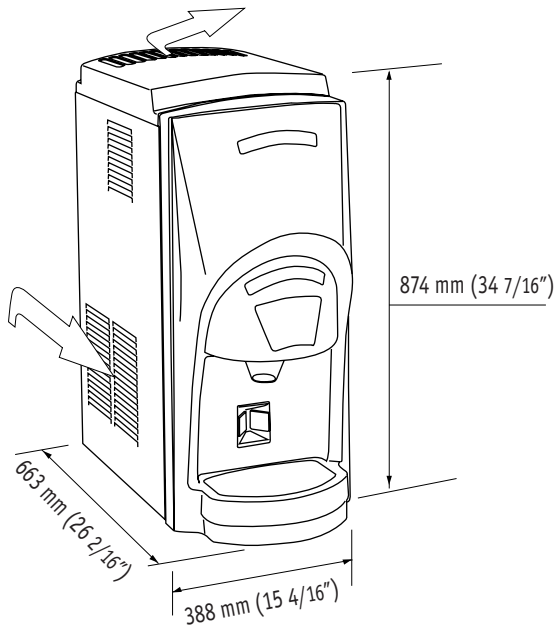

TC 180

TC 180 AS		4235 [Btu/h] 1240 [W]	3 x 1,5 [Ømm²]	550 [W]	10 A FUSE	13 [kWh] 24h	90 [L/24h] 24 [gal/h]	64 [kg] 141 [lbs]	73 [kg] 161 [lbs]				

TC 180 A

°F	50°	60°	70°	90°	
°C	10°	15°	21°	32°	
10°	150	145	142	134	kg
50°	331	320	313	295	lbs
21°	124	120	116	109	kg
70°	273	265	256	240	lbs
32°	99	94	90	81	kg
90°	218	207	198	179	lbs
38°	91	87	82	75	kg
100	201	192	181	165	lbs

Minimum		Maximum
10°C (50°F)		40°C (104°F)
5°C (41°F)		35°C (95°F)
-10%		+10%
1 BAR 14 psi		5 BAR 70 psi

Machine requires voltage indicated on rating name plate. Failures caused by improper voltage are not considered factory defects. Scotsman products are not designed for outdoor installation. Extended periods of operation at temperatures exceeding the above limitations constitutes misuse under the terms of Scotsman Limited Warranty, resulting in a loss.

La machine doit être raccordée conformément au voltage indiqué sur la plaque signalétique. Les éventuels dégâts causés par un non respect de cette consigne ne peuvent être considérés comme des défauts de fabrication. Les machines à glace Scotsman ne sont pas conçues pour être utilisées à l'extérieur. Le fonctionnement prolongé à des températures supérieures ou inférieures aux limites ci-dessus sont considérées comme une mauvaise utilisation dans le cadre de la garantie Scotsman.

Der Eisbereiter benötigt eine Stromspannung gemäß Geräte-Typenschild. Störungen oder Ausfälle, durch den Betrieb mit falscher Stromspannung sind keine Fabrikationsfehler und fallen nicht unter Garantie. Scotsman Eisbereiter sind nicht für die Installation im Freien geeignet. Der längere Betrieb bei Temperaturen über den obigen Grenzwerten ist eine falsche Anwendung und bedeutet den Verlust der Garantieleistung.

Los requerimientos eléctricos de la máquina están indicados en la placa de características. Los daños causados por voltajes inadecuados no son considerados defectos de fábrica. La máquinas de hielo Scotsman, no están diseñadas para trabajar a la intemperie. Largos periodos de funcionamiento a temperaturas que excedan de las limitaciones indicadas, constituyen maltrato de acuerdo con las observaciones de Scotsman.

La macchina richiede il voltaggio indicato sulla targhetta di identificazione. Danni causati da voltaggi diversi non sono considerati difetti di produzione. I prodotti Scotsman non vanno utilizzati all'aperto. Un prolungato periodo di utilizzo al di fuori delle temperature indicate non è consentito e causa l'automatico decadere della garanzia.

Scotsman® The one the world relies on.
Ice Systems

USA, Canada, Latin America
Scotsman Ice Systems USA
775 Corporate Woods Parkway
Vernon Hills, IL 60061
Ph: (847) 215-4550
Fax (847) 913-9844
customer.service@scotsman-ice.com

Europe
Scotsman Europe-Frimont S.p.A.
Via Puccini, 22
20010 Pogliano (Milano) Italy
Ph: (+39) 02-93960208
Fax: (+39) 02-93960201
scotsman.europe@frimont.it